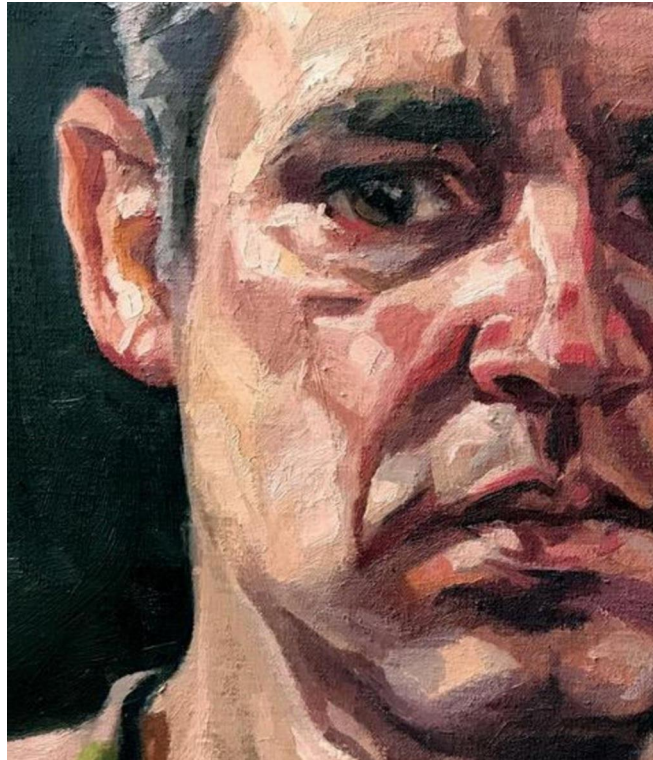

PULCHRI UITNODIGING

Lange Voorhout 15
2514 EA Den Haag
(070) 346 17 35
www.pulchri.nl
info@pulchri.nl

Van Dichtbij | Up Close

Opening: zaterdag 21 april 17:00

De tentoonstelling wordt geopend op zaterdag 21 april 2018 om 17:00 uur.

'Van Dichtbij | Up Close'

Portretten in olieverf en houtsneden van Rogier Willems

Rogier Willems exposeert van 21 april t/m 13 mei portretten onder de titel **'Van Dichtbij | Up Close'** in de Haagse Pulchri Studio. De daar getoonde portretten in olieverf van vrienden en bekenden van de kunstenaar heeft hij de afgelopen drie jaar geschilderd. Daarnaast zijn op de expositie zelfportretten en houtsneden van hem te zien. Willems is naast portretschilder, zowel vrij als in opdracht, gastdocent aan de Koninklijke Academie van Beeldende Kunsten in Den Haag en docent aan de Wackers Academie in Amsterdam. Hij geeft portretcursussen in binnen- en buitenland. Ook is hij theatervormgever.

In de stilte van de Noord-Hollandse Schermerpolder schildert Rogier Willems met olieverf aan een imposant oeuvre. Zijn techniek is geworteld in de klassieke traditie. Zijn stijl verraadt de invloed van het werk van Lucian Freud en onthult naast psychologisch inzicht een diepgaande interesse in de mens. Hij combineert een krachtige toets met een subtiel palet. Zijn ambitie is om de toeschouwer zich te laten verhouden tot de emoties van de afgebeelde persoon.

Klinkenberggalerie I&I, 21 april t/m 13 mei 2018

Op 12 mei spreekt Rogier Willems om 14:00 uur over zijn werk in Pulchri Studio.

Pulchri maakt gebruik van de KunstKoop regeling van het Mondriaan Fonds.

Open: dinsdag t/m zondag van 12.00 tot 17.00 uur, maandag gesloten

Pulchri Studio maakt gebruik van de renteloze KunstKoopregeling van het Mondriaan Fonds