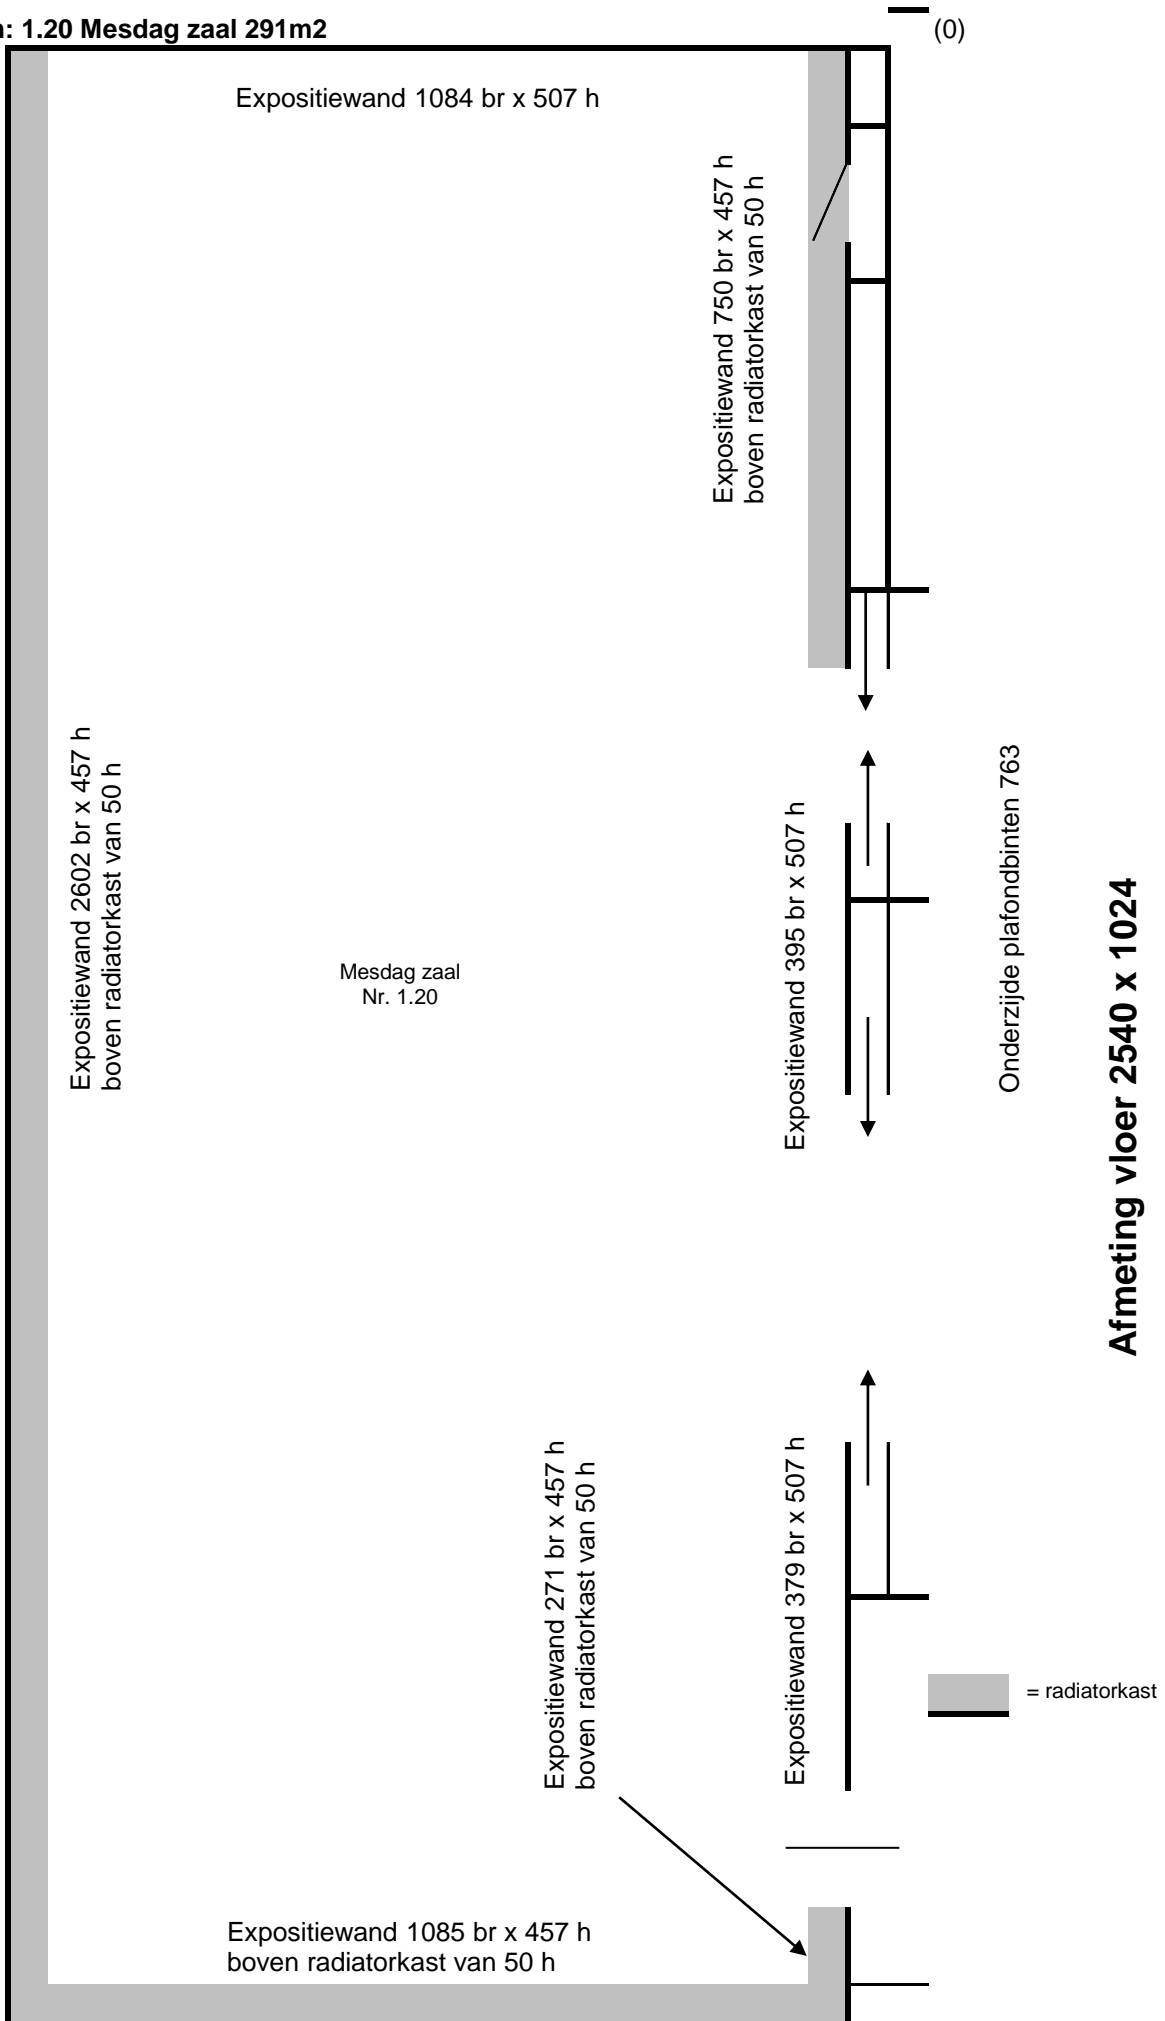

Afmeting vloer 460 x 840

Naam: 0.13 Tuin galerie 58m2

(0)

Boven de expositiewand is de muurhoogte nog 230

De plafondhoogte is 604

### Afmeting vloer 515 x 1065

Naam: 1.20 Mesdag zaal 291m2

Naam: 1.21 Weissenbruch zaal 144m2

(0)