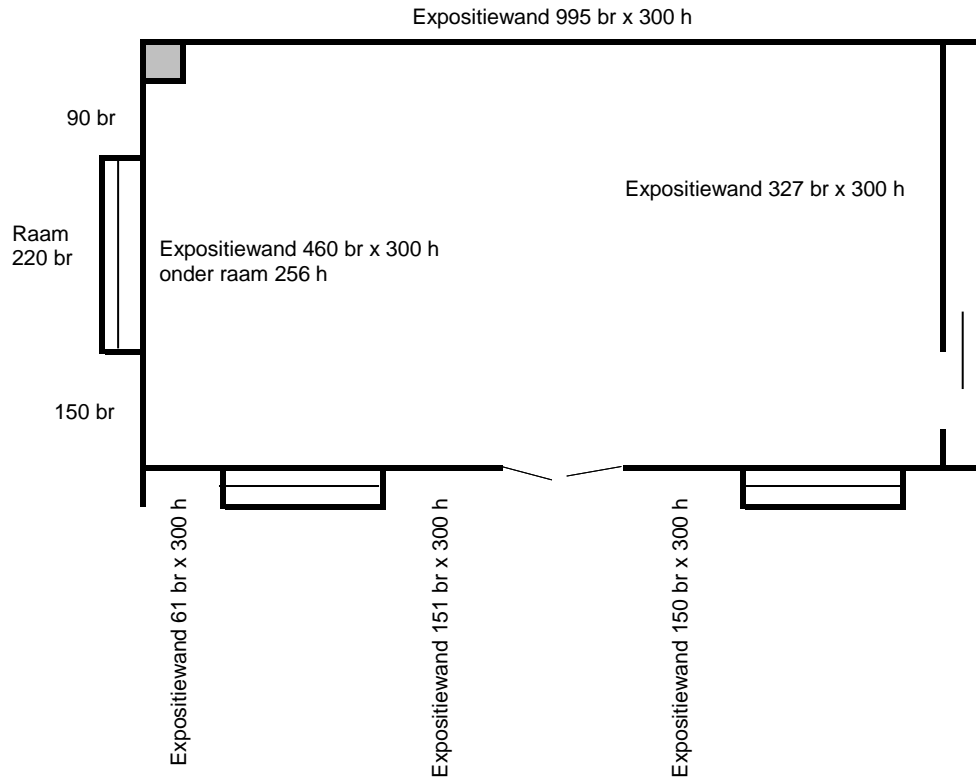

Afmeting vloer 460 x 840

Naam: 0.13 Tuin galerie 58m2

(0)

Boven de expositiewand is de muurhoogte nog 230

De plafondhoogte is 604

### Afmeting vloer 515 x 1065

Naam: 1.20 Mesdag zaal 291m2

Naam: 1.21 Weissenbruch zaal 144m2

(0)